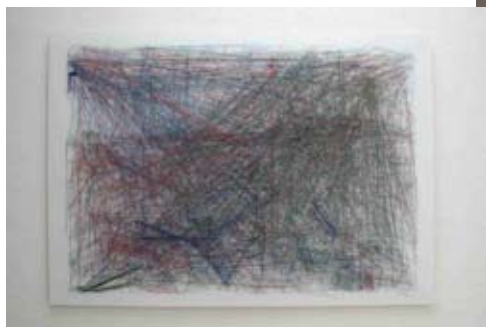

Digital Mapping – Zeichenwege zur menschlichen Natur
Ausstellung OMC Galerie Düsseldorf 2001

Superman 131.12
2000
Lamdaprint Diasec
120 x 180 cm

Ohne Titel (100030 Map)
2000
Lamdaprint Diasec
180 x 120 cm

Superman 131.11
2000
Lamdaprint Diasec
120 x 180 cm

Superman 148.1
2000
Lamdaprint Diasec
42 x 59,5 cm

Superman 148.6
2000
Lamdaprint Diasec
180 x 120 cm

**Pornografisches
Gebrauchsbild**
2001
Lamdaprint Diasec
120 x 180 cm

Ohne Titel (CWR)
Lamdaprint Diasec
2001
29,2 x 105 cm

Ohne Titel, Installation
2001
Aluminium Nextel lackiert
120 x 180 cm