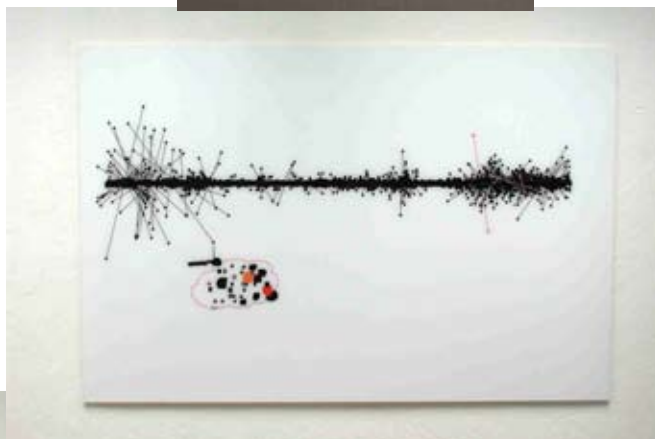

Digital Mapping – Zeichenwege zur menschlichen Natur
Ausstellung OMC Galerie Düsseldorf 2001

Superman 131.12
2000
Lamdaprint Diasec
120 x 180 cm

Ohne Titel (100030 Map)
2000
Lamdaprint Diasec
180 x 120 cm

Superman 131.11
2000
Lamdaprint Diasec
120 x 180 cm

Superman 148.1
2000
Lamdaprint Diasec
42 x 59,5 cm

Superman 148.6
2000
Lamdaprint Diasec
180 x 120 cm

**Pornografisches
Gebrauchsbild**
2001
Lamdaprint Diasec
120 x 180 cm

Ohne Titel (CWR)
Lamdaprint Diasec
2001
29,2 x 105 cm

Ohne Titel, Installation
2001
Aluminium Nextel lackiert
120 x 180 cm